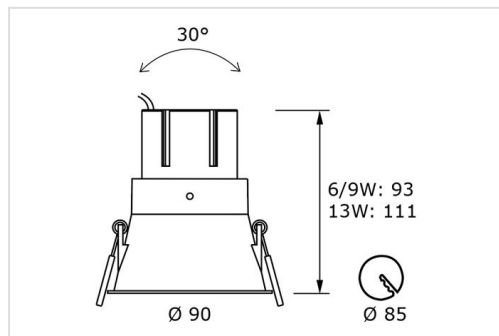

Tolva familie: Tolva L, Tolva M, Tolva S (LSDT+)