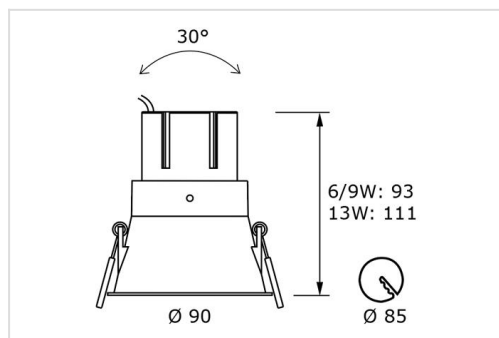

Tolva familie: Tolva L, Tolva M, Tolva S (LSDT+)